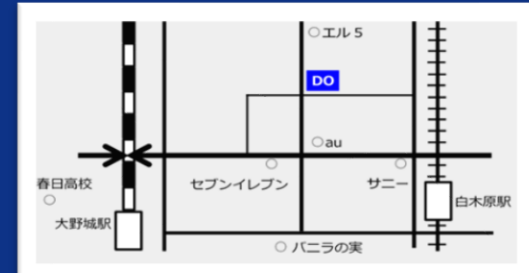

お申込み・お問合せはこちら