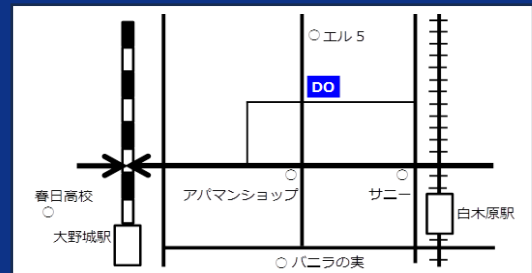

お申込み・お問合せはこちら